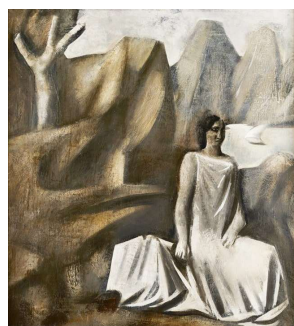

3a mostra: conosci Mario Sironi? La mostra è al Palazzo del Novecento
ingresso ore 16,30